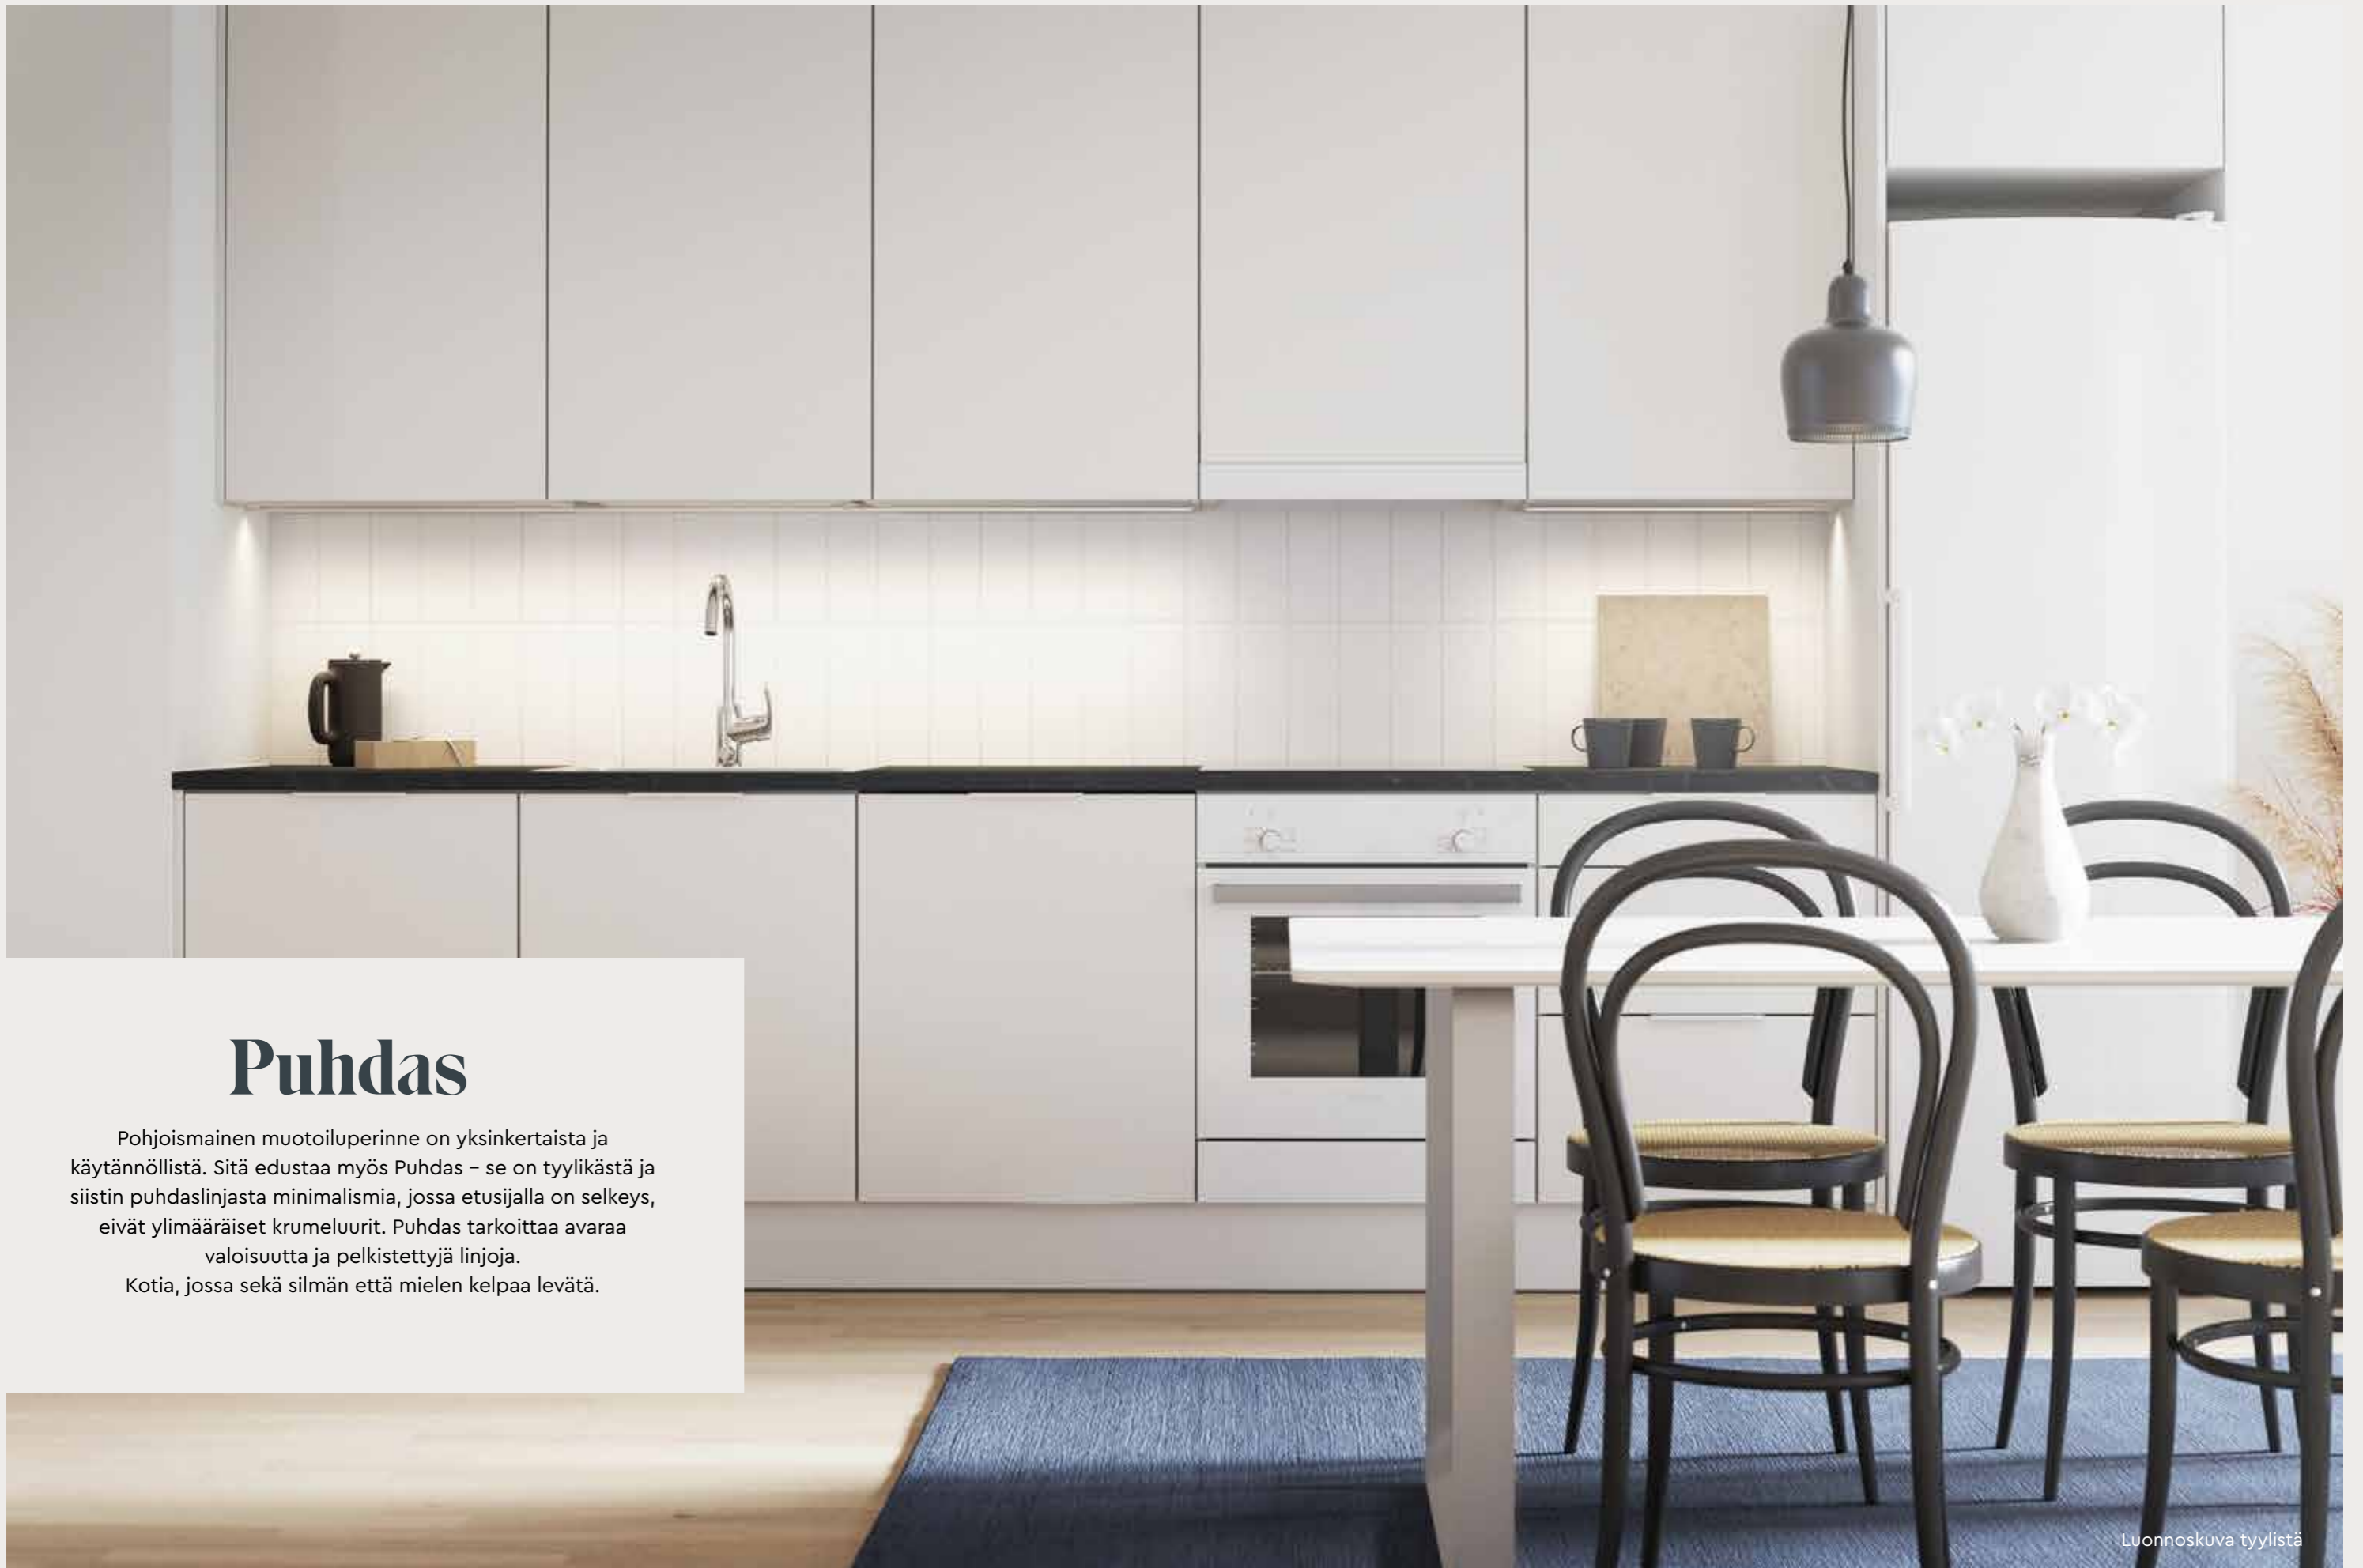

Puhdas

Pohjoismainen muotoiluperinne on yksinkertaista ja käytännöllistä. Sitä edustaa myös Puhdas – se on tyylikästä ja siistin puhdaslinjasta minimalismia, jossa etusijalla on selkeys, eivät ylimääräiset krumeluurit. Puhdas tarkoittaa avaraa valoisuutta ja pelkistettyjä linjoja. Kotia, jossa sekä silmän että mielen kelpaa levätä.